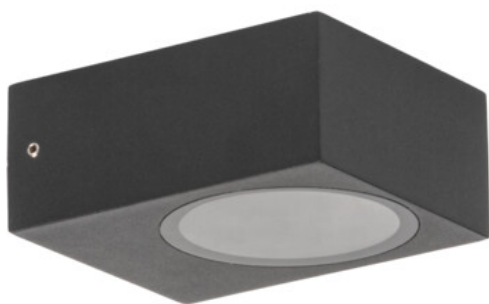

Kanlux

Kanlux LEGINO

Kanlux LEGINO to seria opraw zewnętrznych obejmująca kinkiet oraz słupki ogrodowe o wysokości 50 cm i 80 cm, pozwalające stworzyć spójne oświetlenie elewacji i przestrzeni wokół domu. Prosta, geometryczna forma harmonijnie wpisuje się w nowoczesną architekturę, podkreślając strefy wejściowe, ścieżki i podjazdy. Solidna konstrukcja z aluminium i szkła oraz wysoka szczelność IP65 zapewniają trwałość i odporność na warunki atmosferyczne. Oprawy przystosowane są do wymiennego źródła światła GX53, co umożliwi dopasowanie parametrów oświetlenia do indywidualnych potrzeb.

- Materiał szyby ochronnej: szkło

IP
65

 220-240 AC	 50			IP 65		 -20÷35
 1=1,5	 0,5m					

LEGINO GX53 EL5 B

LEGINO GX53 EL5 B	46390	max 11	LED	GX53	czarny
LEGINO GX53 50 B	46391	max 11	LED	GX53	czarny
LEGINO GX53 80 B	46392	max 11	LED	GX53	czarny