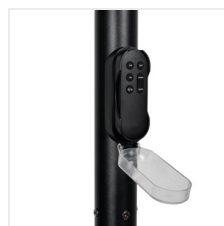

3,2 DC 32700 ACCU		 ≥15000	≤ 6x Mackdam	 SMD			-10+40		
	90	10		W max 112