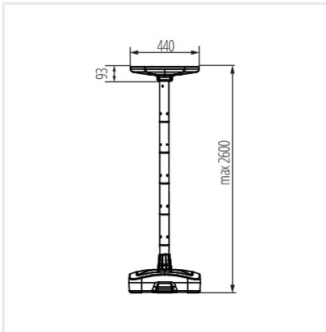

PARENO SLR 25W CCT-B

PARENO SLR 25W CCT-B

Dokument utworzono: 04.05.2026, 12:25

Zastrzega się możliwość wprowadzenia zmian technicznych. Dane zawarte w tym katalogu nie są prawnie wiążące.

Fotometria: wyniki uzyskane podczas badania konkretnego egzemplarza.