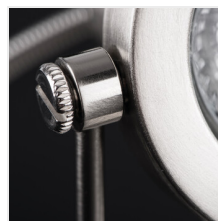

SONDA

Oprawa ścienna-sufitowa

DESIGN
GN
unique

SONDA EL-1L

[V] 220-240 AC	[Hz] 50					IP 20
CE	EAC	UK CA				

SONDA EL-1L	04795	max 50	chrom mat
SONDA EL-2J	04796	2 x max 50	chrom mat
SONDA EL-3J	04797	3 x max 50	chrom mat
SONDA EL-4L	04798	4 x max 50	chrom mat

Futurystyczna lampa Kanlux SONDA o nietypowym kształcie jest idealna przede wszystkim do wnętrz urządzonych w nowoczesnym stylu. Wykonana z całości ze stali, stanie się wyrazistą ozdobą każdego pomieszczenia. Reflektor możemy ustawić w dowolnej pozycji kierując światło w pożądane miejsce.

- Materiał obudowy: stal

SONDA

Oprawa ścienna-sufitowa

SONDA EL-1L

SONDA EL-1L

SONDA EL-1L

SONDA EL-1L

SONDA EL-2J