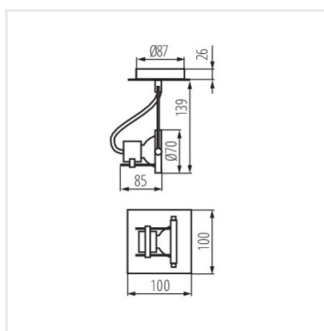

- Materiał obudowy: stal

SONDA

Oprawa ścienna-sufitowa

SONDA EL-1L

SONDA EL-1L

SONDA EL-1L

SONDA EL-1L

SONDA EL-2J