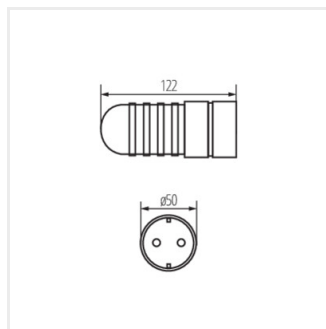

GRIP

Rozgałęźniki, gniazda, wtyczki

GRIP GP/S