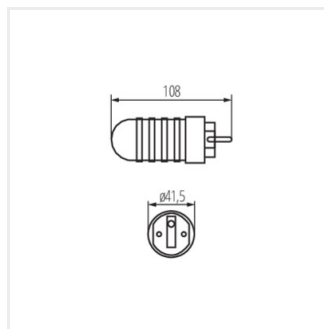

GRIP

Rozgałęźniki, gniazda, wtyczki

GRIP W/US