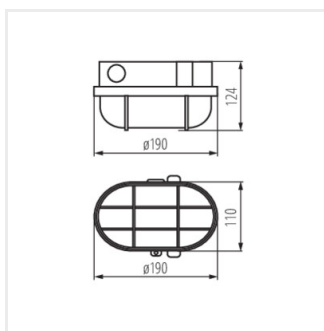

HERMI 7063NB