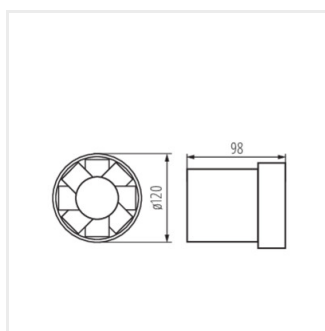

WIR WK

Wentylator kanałowy

WIR WK-12