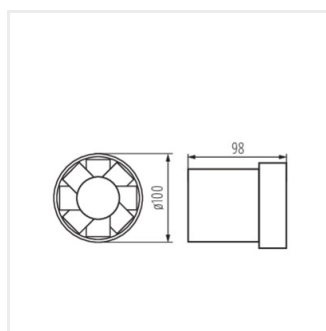

WIR WK

Wentylator kanałowy

WIR WK-10