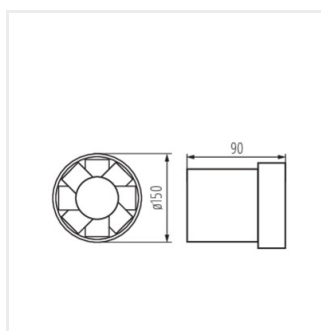

WIR WK

Wentylator kanałowy

WIR WK-15