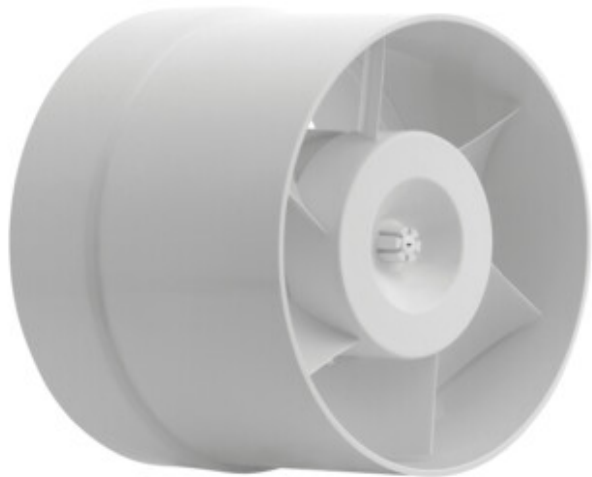

### Wentylator kanałowy

 220-240 AC	 50	 IP X4				 2550
	 1					

#### WIR WK-10

WIR WK-10	<b>70900</b>	19	39	100
WIR WK-12	<b>70901</b>	20	41	150
WIR WK-15	<b>70903</b>	22	41	200

Seria wentylatorów Kanlux WIR WK dostępna jest w trzech rozmiarach średnicy 100, 120 oraz 150mm. Wykonane są z tworzywa sztucznego, w kolorze białym. Ich moc to odpowiednio 19, 20 oraz 22W. Ilość obrotów z każdego rozmiaru wynosi 2550/min.