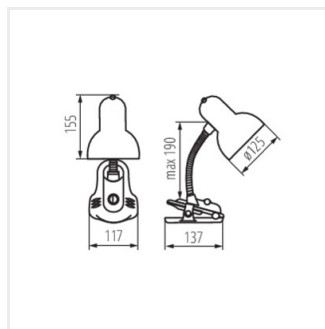

SUZI

Lampka biurkowa

SUZI HR-60