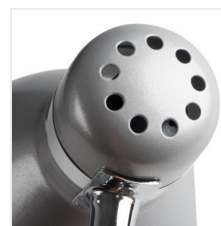

### Lampka biurkowa

ZARA HR-40-B

ZARA HR-40-SR **07560** max 10W LED srebrny

ZARA HR-40-B **07561** max 10W LED czarny

ZARA HR-40-W **07564** max 10W LED biały

[V] 220-240 AC	[Hz] 50			IP 20		0,2m	
					1,5		
CE	EAC	UK CA					