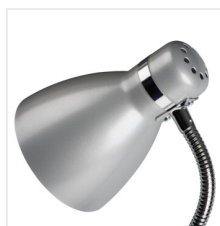

### Lampka biurkowa

ZARA HR-40-B

ZARA HR-40-SR **07560** max 10W LED srebrny

ZARA HR-40-B **07561** max 10W LED czarny

ZARA HR-40-W **07564** max 10W LED biały

[V] 220-240 AC	[Hz] 50			IP 20		0,2m	
					1,5		
CE	EAC	UK CA					

### Lampka biurkowa

ZARA HR-40-SR

ZARA HR-40-B

ZARA HR-40-W

ZARA HR-40