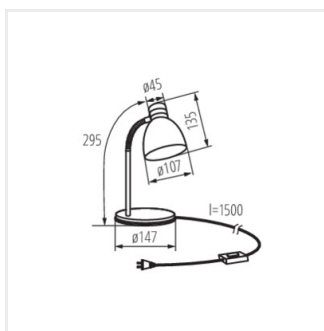

Lampka biurkowa

ZARA HR-40