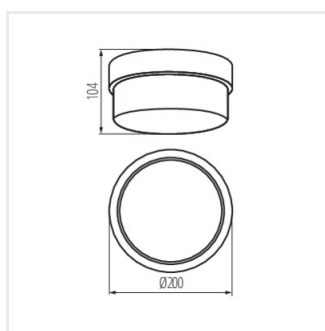

- Materiał obudowy: tworzywo sztuczne
- Materiał klosza: szkło

TUNA

Plafoniera z wymiennym źródłem światła

TUNA S1101-W

TUNA MINI N

TUNA S1101

TUNA MINI