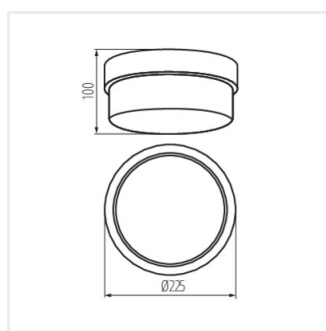

- Materiał obudowy: tworzywo sztuczne
- Materiał klosza: szkło

TUNA

Plafoniera z wymiennym źródłem światła

TUNA S1101-W

TUNA MINI N

TUNA S1101

TUNA MINI