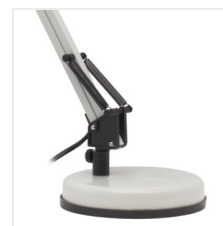

[V] 220-240 AC	[Hz] 50			IP 20		
CE	EAC	UK CA