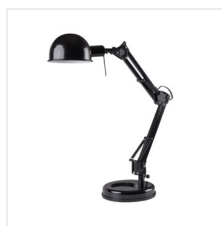

[V] 220-240 AC	[Hz] 50			IP 20		
CE	EAC	UK CA