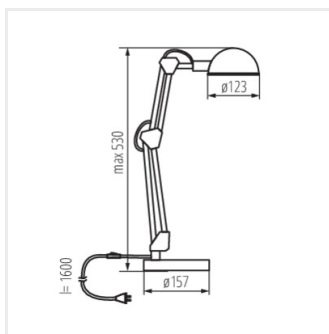

PIXA KT-40-W

[V] 220-240 AC	[Hz] 50			IP 20		
CE	EAC	UK CA				

PIXA KT-40-W	19300	max 10	biały
PIXA KT-40-B	19301	max 10	czarny
PIXA KT-40-BE	90419	max 10	
PIXA KT-40-GR BL	90420	max 10	

PIXA KT-40-W

PIXA KT-40-B

PIXA KT-40-W

PIXA KT-40-W

PIXA KT

Dokument utworzono: 17.04.2026, 21:15

Zastrzega się możliwość wprowadzenia zmian technicznych. Dane zawarte w tym katalogu nie są prawnie wiążące.

Fotometria: wyniki uzyskane podczas badania konkretnego egzemplarza.