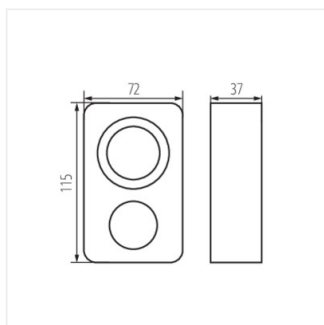

01001 STER TS-MF1

Cronometru/programator

[V] 220-240 AC	[Hz] 50/60	In[A] 16(2)	 3500	IP 20		
CE		EAC				

STER TS-MF1	01001	3500	1
-------------	--------------	------	---

STER TS-MF1