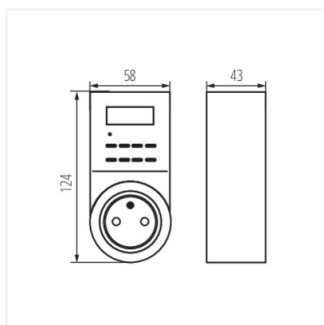

01016 CYBER TM-6

Cronometru/programator

CYBER TM-6	01016	3600	10
------------	--------------	------	----

CYBER TM-6