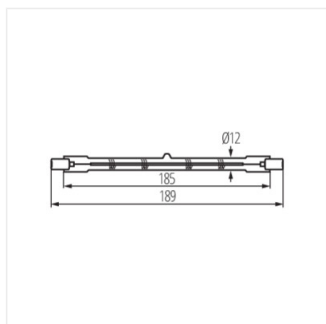

### Sursă de lumină cu halogen

J-1000W 189MM

J-1000W 189MM	<b>10418</b>	1000	1063	16000	2700	R7s	D
J-1500W 254MM	<b>10419</b>	1500	2060	31000	2700	R7s	C

- Materialul abajurului: sticlă

### Sursă de lumină cu halogen

J-1000W 189MM

J-1500W 254MM

J-1000W 189MM

J-1500W 254MM