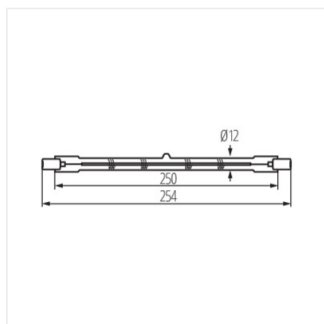

### Sursă de lumină cu halogen

J-1000W 189MM

J-1000W 189MM	<b>10418</b>	1000	1063	16000	2700	R7s	D
J-1500W 254MM	<b>10419</b>	1500	2060	31000	2700	R7s	C

- Materialul abajurului: sticlă

### Sursă de lumină cu halogen

J-1000W 189MM

J-1500W 254MM

J-1000W 189MM

J-1500W 254MM