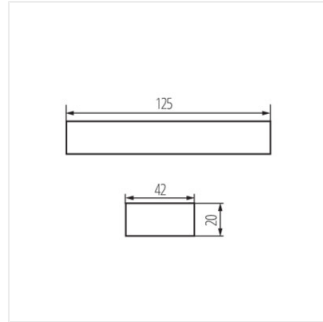

SET

Transformator electronic SET

SET105-K