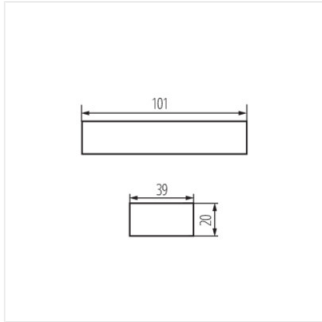

SET

Transformator electronic SET

SET60-K