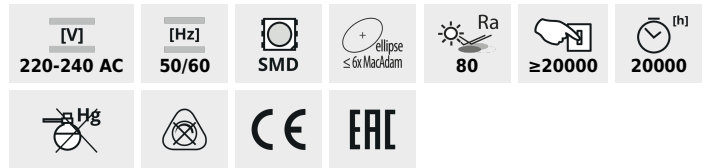

RANGO LED

Sursă de lumină LED

RANGO R7S SMD

	[W]	Φuse	Tc [K]	Beam angle [°]	Bulb type	Logo
RANGO R7S SMD-WW	15098	6	550	3000	120	R7s F
RANGO MINI R7S SMD-WW	15099	6	510	3000	120	R7s F

Sursa de lumină LED Kanlux RANGO este soluția ideală de economisire a energiei pentru toate tipurile de lămpi și proiectori cu soclu R7s.