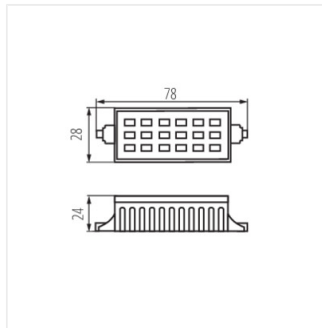

RANGO LED

Sursă de lumină LED

RANGO R7S SMD

	[W]	Φuse	Tc [K]	Beam angle [°]	Bulb type	Logo
RANGO R7S SMD-WW	15098	6	550	3000	120	R7s F
RANGO MINI R7S SMD-WW	15099	6	510	3000	120	R7s F

Sursa de lumină LED Kanlux RANGO este soluția ideală de economisire a energiei pentru toate tipurile de lămpi și proiectori cu soclu R7s.

- Material: material din plastic
- Materialul abajurului: sticlă

RANGO LED

Sursă de lumină LED

RANGO R7S SMD

RANGO MINI R7S SMD-WW

RANGO R7S SMD

RANGO MINI R7S SMD