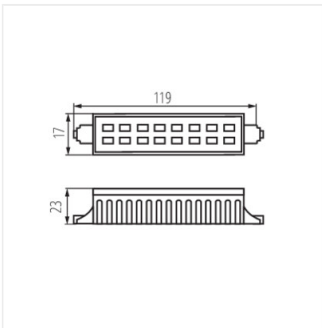

RANGO LED

Sursă de lumină LED

RANGO R7S SMD

	[W]	Φuse	Tc [K]	Beam angle [°]	Bulb type	Logo
RANGO R7S SMD-WW	15098	6	550	3000	120	R7s F
RANGO MINI R7S SMD-WW	15099	6	510	3000	120	R7s F

Sursa de lumină LED Kanlux RANGO este soluția ideală de economisire a energiei pentru toate tipurile de lămpi și proiectori cu soclu R7s.

- Material: material din plastic
- Materialul abajurului: sticlă

RANGO LED

Sursă de lumină LED

RANGO R7S SMD

RANGO MINI R7S SMD-WW

RANGO R7S SMD

RANGO MINI R7S SMD