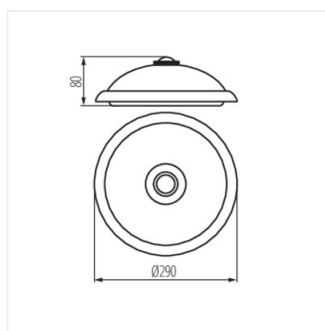

18121 FOGLER LED 14W-NW

Plafonieră LED

FOGLER LED 14W-NW