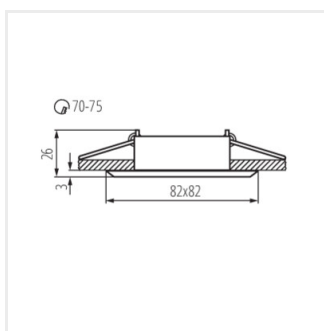

EVIT

Corp de iluminat pentru tavan tip spot

[V] 12 AC; 12 DC	Gx5,3	III	45°	IP 20		[°C] 5÷25
[mm] Ø70-75		[m] 0,12	[mm²] 0,75	0,5m		MR-16

EVIT CT-DTL50-AL	18560	max 10	aluminiu	pe o axă	30
EVIT CT-DTO50-AL	18561	max 10	aluminiu	pe o axă	30

- Materialul carcasei: aliaj de aluminiu

EVIT

Corp de iluminat pentru tavan tip spot

EVIT CT-DTL50-AL

EVIT CT-DTO50-AL

EVIT CT-DTL50

EVIT CT-DTO50