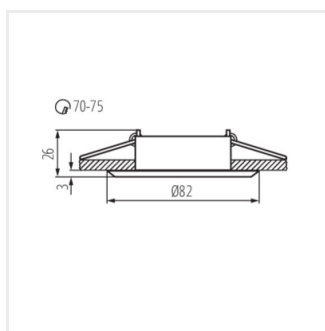

EVIT

Corp de iluminat pentru tavan tip spot

[V] 12 AC; 12 DC	Gx5,3	III	45°	IP 20		[°C] 5÷25
[mm] Ø70-75		[m] 0,12	[mm²] 0,75	0,5m		MR-16

EVIT CT-DTL50-AL	18560	max 10	aluminiu	pe o axă	30
EVIT CT-DTO50-AL	18561	max 10	aluminiu	pe o axă	30

- Materialul carcasei: aliaj de aluminiu

EVIT

Corp de iluminat pentru tavan tip spot

EVIT CT-DTL50-AL

EVIT CT-DTO50-AL

EVIT CT-DTL50

EVIT CT-DTO50