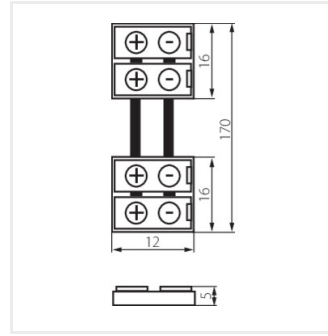

## Kanlux CONNECTOR

CONNECTOR 8

CONNECTOR 8	19030
CONNECTOR 8-CP	19032
CONNECTOR 8-CPC	19033

CONNECTOR 8

CONNECTOR 8-CP

CONNECTOR 8-CPC

CONNECTOR 8

CONNECTOR 8-CP

CONNECTOR 8-CPC

Date of issue: 20.11.2024, 12:45

Ne rezervăm dreptul de a face modificări tehnice. Datele conținute în acest material nu sunt obligatorii din punct de vedere juridic.

Fotometrie: rezultatele obținute în timpul testării unui exemplar concret.