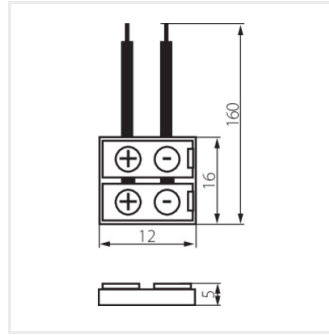

## Kanlux CONNECTOR

CONNECTOR 8

CONNECTOR 8	19030
CONNECTOR 8-CP	19032
CONNECTOR 8-CPC	19033

CONNECTOR 8

CONNECTOR 8-CP

CONNECTOR 8-CPC

CONNECTOR 8

CONNECTOR 8-CP

CONNECTOR 8-CPC

Date of issue: 20.11.2024, 12:45

Ne rezervăm dreptul de a face modificări tehnice. Datele conținute în acest material nu sunt obligatorii din punct de vedere juridic.

Fotometrie: rezultatele obținute în timpul testării unui exemplar concret.