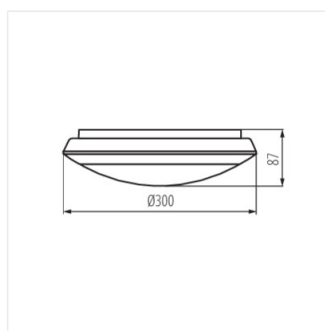

### Plafonieră LED

DABA PRO 25W NW-W

DABA PRO 25W NW-B

DABA PRO 26W NW-SE-W

DABA PRO 26W NW-SE-B

DABA PRO 25W

DABA PRO 26W SE