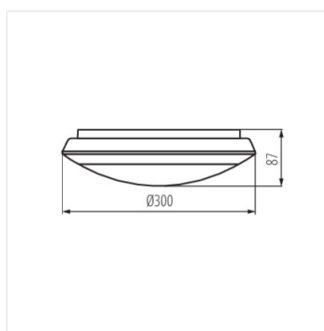

### Plafonieră LED

DABA PRO 25W NW-W

DABA PRO 25W NW-B

DABA PRO 26W NW-SE-W

DABA PRO 26W NW-SE-B

DABA PRO 25W

DABA PRO 26W SE