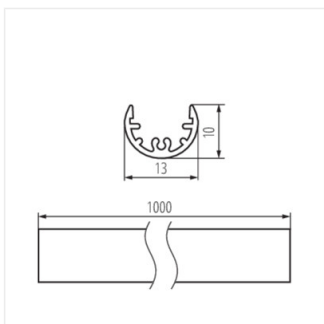

PROFILO A

Profil din aluminiu

PROFILO A

PROFILO A **19160** anodowany 1000

- Material: aliaj de aluminiu

PROFILO A

Profil din aluminiu

PROFILO A

PROFILO A

ACCESORII:

19170 SHADE A-FR Dispersor mat pentru profil din aluminiu, set 10 buc., SHADE A-FR (19170)

19190 HANDLE A Dispozitiv de fixare+ Obturatoare pentru profil din aluminiu, HANDLE A (19190)