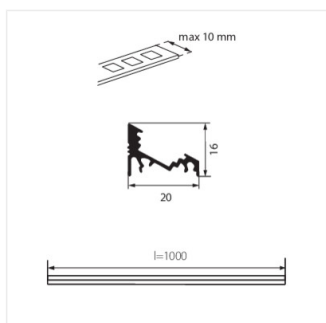

PROFILO C

Profil din aluminiu

PROFILO C

ACCESORII:

26572 SHADE C/D/E/I-FR

Dispensor mat pentru profil din aluminiu, set 10 buc., SHADE C/D/E/I-FR(26572)

26573 SHADE C/D/E/I-FR 2M

Dispensor mat pentru profil din aluminiu, set 10 buc., SHADE C/D/E/I-FR 2M(26573)