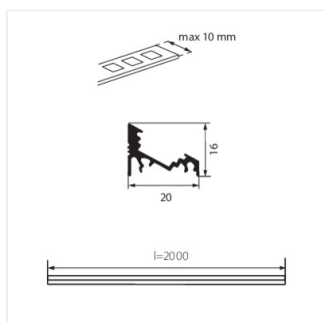

PROFILO C 2m

ACCESORII:

26572 SHADE C/D/E/I-FR

Dispensor mat pentru profil din aluminiu, set 10 buc., SHADE C/D/E/I-FR(26572)

26573 SHADE C/D/E/I-FR 2M

Dispensor mat pentru profil din aluminiu, set 10 buc., SHADE C/D/E/I-FR 2M(26573)