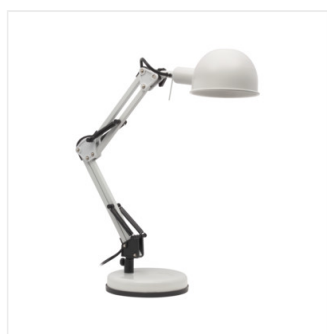

PIXA

Lampă de birou

PIXA KT-40-W