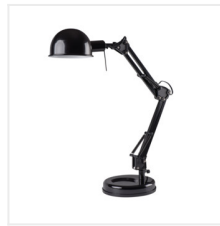

### Lampă de birou

PIXA KT-40-W

PIXA KT-40-W **19300** max 40 alb

PIXA KT-40-B **19301** max 40 negru

[V] 220-240 AC	[Hz] 50	IP 20	0,1m		E14
	360	180	1,6		