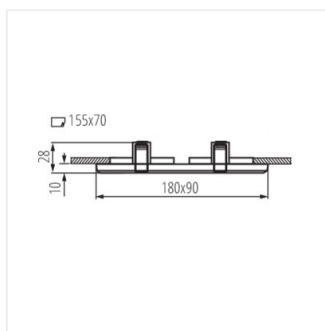

MORTA CT-DSL250