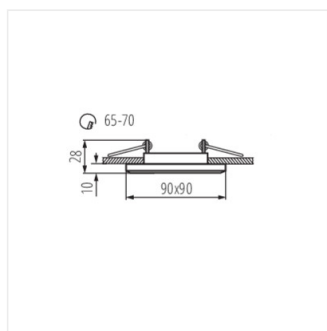

- Materialul carcasei: sticlă

MORTA

Corp de iluminat pentru tavan tip spot

MORTA CT-DSL50-SR

MORTA CT-DSL250-B

MORTA CT-DSL250-SR

MORTA CT-DSO50-B

MORTA CT-DSO50SR