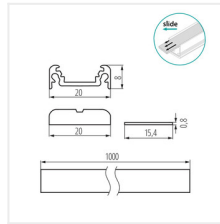

PROFILO

Profil din aluminiu

PROFILO D SET-FR

			[mm]
PROFILO D SET-FR	19750	anodised	1000
PROFILO B SET-FR	19751	anodised	1000
PROFILO C SET-FR	19752	anodised	1000
PROFILO F SET-MI-AL	19753	anodised	1000
PROFILO G SET-MI-AL	19754	anodised	1000
PROFILO I SET-MI-AL	19756	anodised	1000
PROFILO I SET-MI-W	19757	alb	1000
PROFILO J SET-MI-AL	19758	anodised	1000
PROFILO K SET-MI-AL	19759	anodised	1000

- Material: aliaj de aluminiu
- Materialul abajurului: material din plastic

PROFILO

Profil din aluminiu

PROFILO D SET-FR

PROFILO B SET-FR

PROFILO C SET-FR

PROFILO F SET-MI-AL

PROFILO G SET-MI-AL