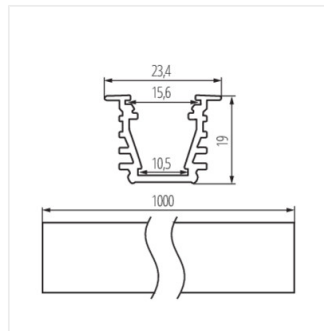

PROFILO

Profil din aluminiu

PROFILO D SET-FR

			[mm]
PROFILO D SET-FR	19750	anodised	1000
PROFILO B SET-FR	19751	anodised	1000
PROFILO C SET-FR	19752	anodised	1000
PROFILO F SET-MI-AL	19753	anodised	1000
PROFILO G SET-MI-AL	19754	anodised	1000
PROFILO I SET-MI-AL	19756	anodised	1000
PROFILO I SET-MI-W	19757	alb	1000
PROFILO J SET-MI-AL	19758	anodised	1000
PROFILO K SET-MI-AL	19759	anodised	1000

- Material: aliaj de aluminiu
- Materialul abajurului: material din plastic

PROFILO

Profil din aluminiu

PROFILO D SET-FR

PROFILO B SET-FR

PROFILO C SET-FR

PROFILO F SET-MI-AL

PROFILO G SET-MI-AL

PROFILO I SET-MI-AL

PROFILO I SET-MI-W

PROFILO J SET-MI-AL

PROFILO K SET-MI-AL

PROFILO D SET-FR

PROFILO B SET-FR

PROFILO C SET-FR

PROFILO F SET-MI-AL

PROFILO

Profil din aluminiu

PROFILO G SET-MI-AL

PROFILO I SET-MI-AL

PROFILO I SET-MI-W

PROFILO J SET-MI-AL

PROFILO K SET-MI-AL