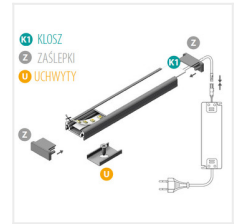

PROFILO

Profil din aluminiu

PROFILO D SET-FR

			[mm]
PROFILO D SET-FR	19750	anodised	1000
PROFILO B SET-FR	19751	anodised	1000
PROFILO C SET-FR	19752	anodised	1000
PROFILO F SET-MI-AL	19753	anodised	1000
PROFILO G SET-MI-AL	19754	anodised	1000
PROFILO I SET-MI-AL	19756	anodised	1000
PROFILO I SET-MI-W	19757	alb	1000
PROFILO J SET-MI-AL	19758	anodised	1000
PROFILO K SET-MI-AL	19759	anodised	1000

- Material: aliaj de aluminiu
- Materialul abajurului: material din plastic

PROFILO

Profil din aluminiu

PROFILO D SET-FR

PROFILO B SET-FR

PROFILO C SET-FR

PROFILO F SET-MI-AL

PROFILO G SET-MI-AL

PROFILO I SET-MI-AL

PROFILO I SET-MI-W

PROFILO J SET-MI-AL

PROFILO K SET-MI-AL

PROFILO D SET-FR

PROFILO B SET-FR

PROFILO C SET-FR

PROFILO F SET-MI-AL

PROFILO

Profil din aluminiu

PROFILO G SET-MI-AL

PROFILO I SET-MI-AL

PROFILO I SET-MI-W

PROFILO J SET-MI-AL

PROFILO K SET-MI-AL