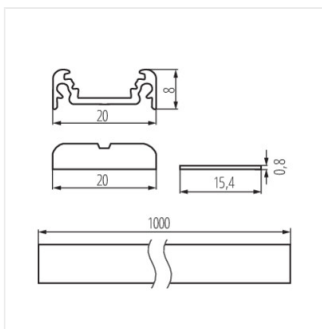

PROFILO

Profil din aluminiu

PROFILO D SET-FR

			[mm]
PROFILO D SET-FR	19750	anodised	1000
PROFILO B SET-FR	19751	anodised	1000
PROFILO C SET-FR	19752	anodised	1000
PROFILO F SET-MI-AL	19753	anodised	1000
PROFILO G SET-MI-AL	19754	anodised	1000
PROFILO I SET-MI-AL	19756	anodised	1000
PROFILO I SET-MI-W	19757	alb	1000
PROFILO J SET-MI-AL	19758	anodised	1000
PROFILO K SET-MI-AL	19759	anodised	1000

- Material: aliaj de aluminiu
- Materialul abajurului: material din plastic

PROFILO

Profil din aluminiu

PROFILO D SET-FR

PROFILO B SET-FR

PROFILO C SET-FR

PROFILO F SET-MI-AL

PROFILO G SET-MI-AL

PROFILO I SET-MI-AL

PROFILO I SET-MI-W

PROFILO J SET-MI-AL

PROFILO K SET-MI-AL

PROFILO D SET-FR

PROFILO B SET-FR

PROFILO C SET-FR

PROFILO F SET-MI-AL

PROFILO

Profil din aluminiu

PROFILO G SET-MI-AL

PROFILO I SET-MI-AL

PROFILO I SET-MI-W

PROFILO J SET-MI-AL

PROFILO K SET-MI-AL