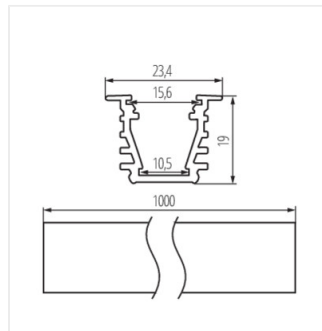

PROFILO

Profil din aluminiu

PROFILO D SET-FR

			[mm]
PROFILO D SET-FR	19750	anodised	1000
PROFILO B SET-FR	19751	anodised	1000
PROFILO C SET-FR	19752	anodised	1000
PROFILO F SET-MI-AL	19753	anodised	1000
PROFILO G SET-MI-AL	19754	anodised	1000
PROFILO I SET-MI-AL	19756	anodised	1000
PROFILO I SET-MI-W	19757	alb	1000
PROFILO J SET-MI-AL	19758	anodised	1000
PROFILO K SET-MI-AL	19759	anodised	1000

- Material: aliaj de aluminiu
- Materialul abajurului: material din plastic

PROFILO

Profil din aluminiu

PROFILO D SET-FR

PROFILO B SET-FR

PROFILO C SET-FR

PROFILO F SET-MI-AL

PROFILO G SET-MI-AL

PROFILO

Profil din aluminiu

PROFILO G SET-MI-AL

PROFILO I SET-MI-AL

PROFILO I SET-MI-W

PROFILO J SET-MI-AL

PROFILO K SET-MI-AL