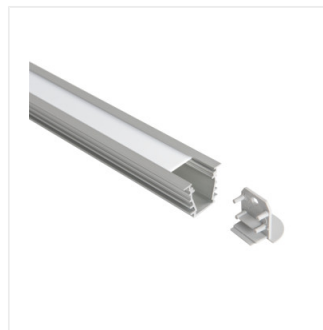

PROFILO

Profil din aluminiu

PROFILO D SET-FR

			[mm]
PROFILO D SET-FR	19750	anodised	1000
PROFILO B SET-FR	19751	anodised	1000
PROFILO C SET-FR	19752	anodised	1000
PROFILO F SET-MI-AL	19753	anodised	1000
PROFILO G SET-MI-AL	19754	anodised	1000
PROFILO I SET-MI-AL	19756	anodised	1000
PROFILO I SET-MI-W	19757	alb	1000
PROFILO J SET-MI-AL	19758	anodised	1000
PROFILO K SET-MI-AL	19759	anodised	1000

- Material: aliaj de aluminiu
- Materialul abajurului: material din plastic

PROFILO

Profil din aluminiu

PROFILO D SET-FR

PROFILO B SET-FR

PROFILO C SET-FR

PROFILO F SET-MI-AL

PROFILO G SET-MI-AL