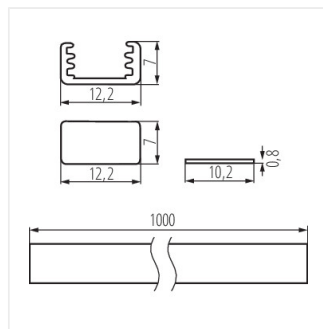

PROFILO

Profil din aluminiu

PROFILO D SET-FR

			[mm]
PROFILO D SET-FR	19750	anodised	1000
PROFILO B SET-FR	19751	anodised	1000
PROFILO C SET-FR	19752	anodised	1000
PROFILO F SET-MI-AL	19753	anodised	1000
PROFILO G SET-MI-AL	19754	anodised	1000
PROFILO I SET-MI-AL	19756	anodised	1000
PROFILO I SET-MI-W	19757	alb	1000
PROFILO J SET-MI-AL	19758	anodised	1000
PROFILO K SET-MI-AL	19759	anodised	1000

- Material: aliaj de aluminiu
- Materialul abajurului: material din plastic

PROFILO

Profil din aluminiu

PROFILO D SET-FR

PROFILO B SET-FR

PROFILO C SET-FR

PROFILO F SET-MI-AL

PROFILO G SET-MI-AL

PROFILO I SET-MI-AL

PROFILO I SET-MI-W

PROFILO J SET-MI-AL

PROFILO K SET-MI-AL

PROFILO D SET-FR

PROFILO B SET-FR

PROFILO C SET-FR

PROFILO F SET-MI-AL

PROFILO

Profil din aluminiu

PROFILO G SET-MI-AL

PROFILO I SET-MI-AL

PROFILO I SET-MI-W

PROFILO J SET-MI-AL

PROFILO K SET-MI-AL