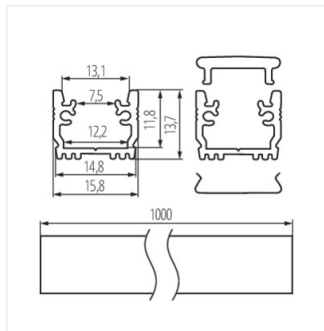

PROFILO

Profil din aluminiu

PROFILO D SET-FR

			[mm]
PROFILO D SET-FR	19750	anodised	1000
PROFILO B SET-FR	19751	anodised	1000
PROFILO C SET-FR	19752	anodised	1000
PROFILO F SET-MI-AL	19753	anodised	1000
PROFILO G SET-MI-AL	19754	anodised	1000
PROFILO I SET-MI-AL	19756	anodised	1000
PROFILO I SET-MI-W	19757	alb	1000
PROFILO J SET-MI-AL	19758	anodised	1000
PROFILO K SET-MI-AL	19759	anodised	1000

PROFILO I SET-MI-AL

PROFILO I SET-MI-W

PROFILO J SET-MI-AL

PROFILO K SET-MI-AL

PROFILO D SET-FR

PROFILO B SET-FR

PROFILO C SET-FR

PROFILO F SET-MI-AL

PROFILO

Profil din aluminiu

PROFILO G SET-MI-AL

PROFILO I SET-MI-AL

PROFILO I SET-MI-W

PROFILO J SET-MI-AL

PROFILO K SET-MI-AL