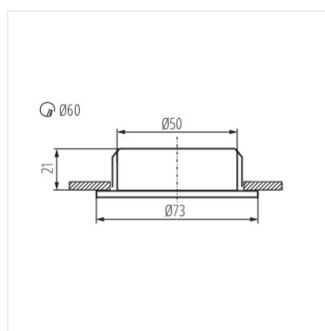

GAVI LED

Corp de iluminat tip spot LED pentru mobilier

GAVI LED18 SMD-WW-C/M