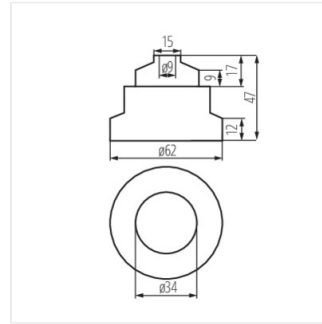

HLDR-E27-D