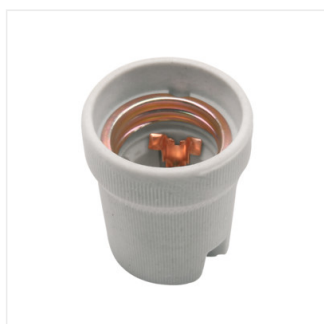

HLDR-E27

Suport pentru sursele de lumină

HLDR-E27

HLDR-E27	02160	gri
HLDR-E27-F	02161	gri
HLDR-E27-D	02162	gri

HLDR-E27

HLDR-E27-F

HLDR-E27-D

Suport pentru sursele de lumină