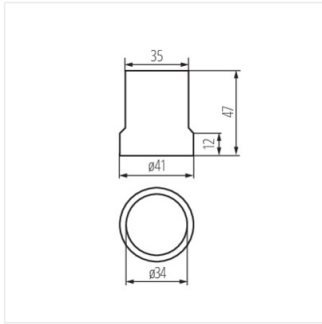

HLDR-E27

Suport pentru sursele de lumină

HLDR-E27

HLDR-E27	02160	gri
HLDR-E27-F	02161	gri
HLDR-E27-D	02162	gri

HLDR-E27

HLDR-E27-F

HLDR-E27-D

Suport pentru sursele de lumină