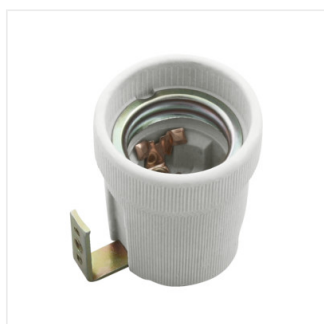

HLDR-E27

Suport pentru sursele de lumină

HLDR-E27

HLDR-E27	02160	gri
HLDR-E27-F	02161	gri
HLDR-E27-D	02162	gri

HLDR-E27

HLDR-E27-F

HLDR-E27-D

Suport pentru sursele de lumină