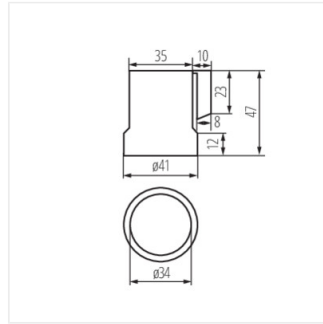

HLDR-E27-F