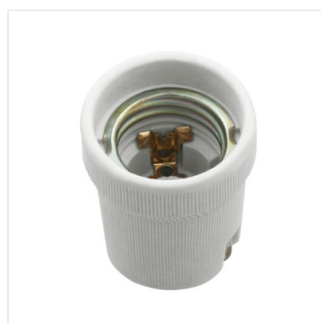

HLDR-E27

Suport pentru sursele de lumină

HLDR-E27

HLDR-E27	02160	gri
HLDR-E27-F	02161	gri
HLDR-E27-D	02162	gri

HLDR-E27

HLDR-E27-F

HLDR-E27-D

Suport pentru sursele de lumină