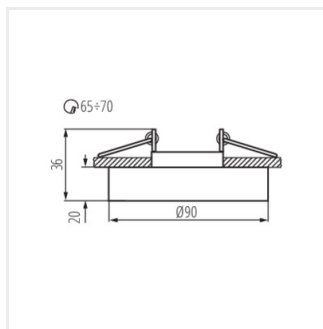

## MORTA B

Corp de iluminat pentru tavan tip spot

MORTA B CT-DSL50-B

MORTA B CT-DSL50-B

MORTA B CT-DSL50-B

MORTA B CT-DSL50

MORTA B CT-DSO50