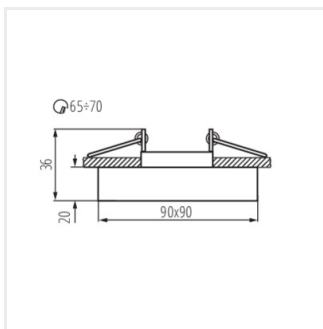

## MORTA B

Corp de iluminat pentru tavan tip spot

MORTA B CT-DSL50-B

MORTA B CT-DSL50-B

MORTA B CT-DSL50-B

MORTA B CT-DSL50

MORTA B CT-DSO50