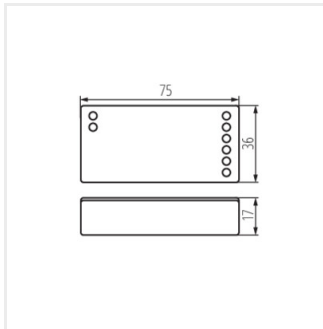

CTRL 12/24V MONO/CCT

Controler pentru benzile LED

CTRL 12/24V MONO/CCT