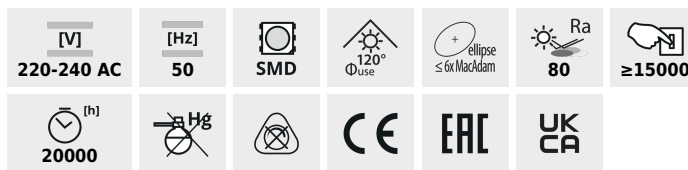

### ESG LED 9W GX53

ESG LED 9W GX53-WW <b>22422</b>	9	720	595	3000	110	GX53	G
ESG LED 9W GX53-NW <b>22423</b>	9	750	600	4000	110	GX53	G
ESG LED 9W GX53-CW <b>22424</b>	9	750	600	6000	110	GX53	G

Kanlux ESG LED se caracterizează prin designul estetic și construcția durabilă. Abajurul mat garantează o distribuție uniformă și largă de lumină. Carcasa albă din aluminiu asigură o disipare efectivă a căldurii, iar LED-urile SMD de înaltă performanță durează 20.000 de ore.