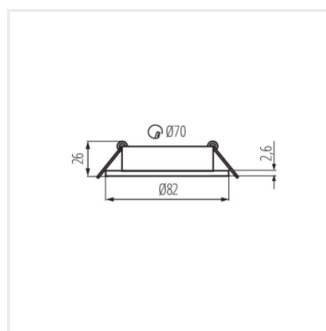

DALLA CT-DTO50