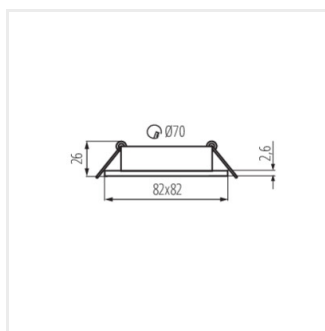

DALLA CT-DTL50