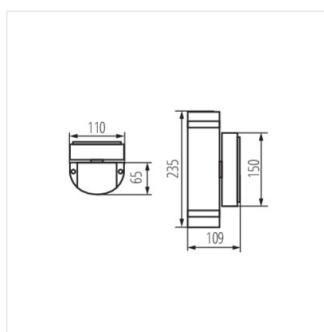

ZEW EL-235U-B

ZEW EL-235U