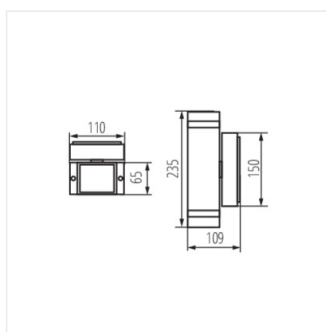

ZEW EL-235J-B

ZEW EL-235J