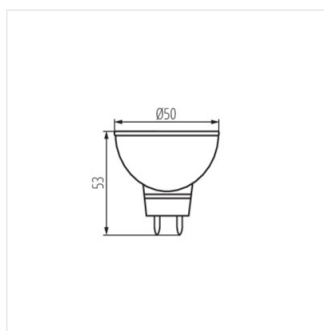

TOMI LED

Sursă de lumină LED

TOMI LED 5W MR16

TOMI LED5W MR16-WW	22704	5	300	3000	120	Gx5,3	G
TOMI LED5W MR16-CW	22705	5	310	5300	120	Gx5,3	G
TOMI LED7W MR16-WW	22706	7	470	3000	120	Gx5,3	G
TOMI LED7W MR16-CW	22707	7	480	5300	120	Gx5,3	G

- Materialul abajurului: material din plastic

TOMI LED

Sursă de lumină LED

TOMI LED 5W MR16

TOMI LED 7W MR16

TOMI LED 5W MR16

TOMI LED 7W MR16