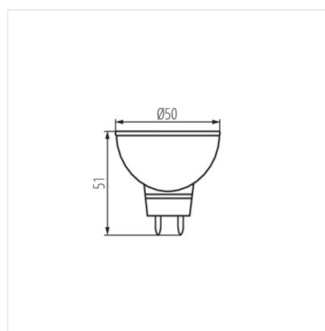

TOMI LED

Sursă de lumină LED

TOMI LED 5W MR16

TOMI LED5W MR16-WW	22704	5	300	3000	120	Gx5,3	G
TOMI LED5W MR16-CW	22705	5	310	5300	120	Gx5,3	G
TOMI LED7W MR16-WW	22706	7	470	3000	120	Gx5,3	G
TOMI LED7W MR16-CW	22707	7	480	5300	120	Gx5,3	G

- Materialul abajurului: material din plastic

TOMI LED

Sursă de lumină LED

TOMI LED 5W MR16

TOMI LED 7W MR16

TOMI LED 5W MR16

TOMI LED 7W MR16