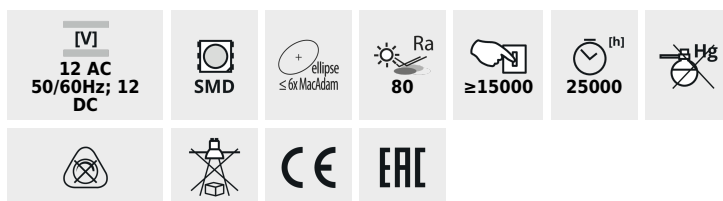

TOMI LED

Sursă de lumină LED

TOMI LED 5W MR16

TOMI LED5W MR16-WW	22704	5	300	3000	120	Gx5,3	G
TOMI LED5W MR16-CW	22705	5	310	5300	120	Gx5,3	G
TOMI LED7W MR16-WW	22706	7	470	3000	120	Gx5,3	G
TOMI LED7W MR16-CW	22707	7	480	5300	120	Gx5,3	G

Kanlux TOMI LED este o sursă luminoasă durabilă LED de tip MR16 cu un aspect clasic. În cadrul surselor luminoase Kanlux Raisa LED se folosește un design hibrid de radiator (strat termoplastice + cartuș de aluminiu), Deci schimbul de căldură cu mediul este mult mai eficient, și durabilitatea este de 25.000 ore. Sticla mată dispersează uniform lumina, unghiul de incidență a luminii este 120 °.