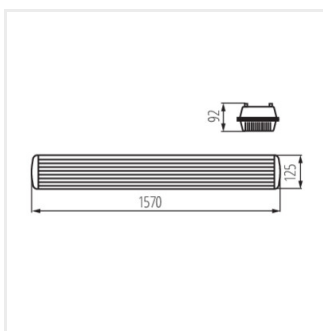

MAH PLUS-258/4LED/PC