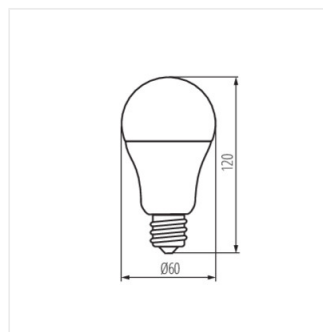

Sursă de lumină LED

RAPID MAXX v2 E27-NW

RAPID MAXX v2 E27-WW

RAPID HI v2 E27-NW

RAPID HI v2 E27-WW