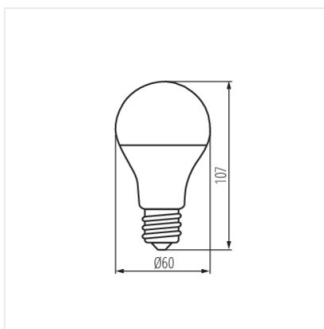

RAPID v2 E27-NW