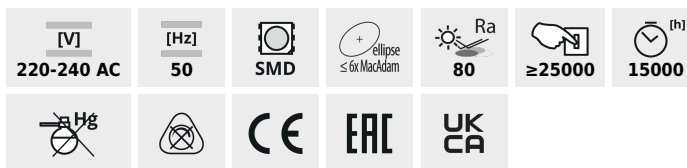

RAPID LED

Sursă de lumină LED

RAPID v2 E27-NW

RAPID v2 E27-NW	22944	4,9	41	500	4000	180	E27	F
RAPID v2 E27-WW	22945	4,9	41	500	3000	180	E27	F
RAPID PRO v2 E27-NW	22946	8	60	810	4000	180	E27	F
RAPID PRO v2 E27-WW	22947	8	60	810	3000	180	E27	F
RAPID MAXX v2 E27-NW	22948	9,5	74	1050	4000	180	E27	E
RAPID MAXX v2 E27-WW	22949	9,5	74	1050	3000	180	E27	E
RAPID HI v2 E27-NW	22954	13	99	1520	4000	180	E27	E
RAPID HI v2 E27-WW	22955	13	99	1520	3000	180	E27	E