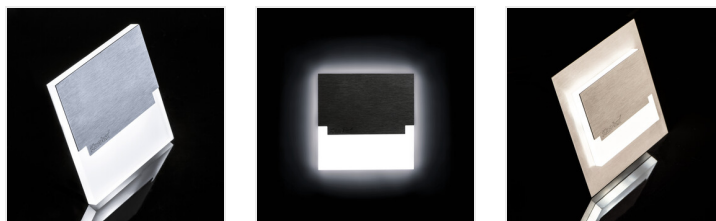

## SABIK LED

Corp de iluminat LED de scara

SABIK LED; SABIK LED AC

		[V]	[lm]	Tc [K]
SABIK LED WW	<b>23108</b>	12 DC	0,8 oțel inoxidabil	13 3000
SABIK MINI LED WW	<b>23109</b>	12 DC	0,8 oțel inoxidabil	13 3000
SABIK LED CW	<b>23110</b>	12 DC	0,8 oțel inoxidabil	15 6500
SABIK MINI LED CW	<b>23111</b>	12 DC	0,8 oțel inoxidabil	15 6500
SABIK LED AC-WW	<b>23802</b>	220-240 AC	1,3 oțel inoxidabil	13 3000
SABIK LED P68 B-NW CZ	<b>27086</b>	12 DC	0,8 negru	14 4000
SABIK LED P68 B-WW CZ	<b>27087</b>	12 DC	0,8 negru	13 3000
SABIK LED B-NW	<b>29852</b>	12 DC	0,8 negru	14 4000
SABIK LED B-WW	<b>29853</b>	12 DC	0,8 negru	13 3000
SABIK MINI LED B-NW	<b>29854</b>	12 DC	0,8 negru	14 4000
SABIK MINI LED B-WW	<b>29855</b>	12 DC	0,8 negru	13 3000
SABIK LED PIR B-NW	<b>29858</b>	12 DC	0,8 negru	14 4000
SABIK LED PIR B-WW	<b>29859</b>	12 DC	0,8 negru	13 3000
SABIK MINI LED NW	<b>32490</b>	12 DC	0,8 oțel inoxidabil	14 4000

Kanlux SABIK este un design modern, combinat cu un efect atractiv de iluminare. Este o idee minunată de a ilumina scările și coridoarele sau de a accentua designul interior al camerelor. Construcția unică al corpului de iluminat asigură o emisie uniformă de lumină. Versiunea AC este echipată cu o sursă de alimentare de 230V care se potrivește în cutie, iar versiunea PIR cu un senzor de mișcare. Senzorul detectează mișcarea / activează iluminarea, indiferent de intensitatea luminii ambientale.

### Corp de iluminat LED de scara

- Materialul carcasei: oțel inoxidabil șlefuit, material din plastic

SABIK LED

SABIK MINI LED

SABIK LED P68 B

SABIK LED B; SABIK LED  
AC B

SABIK MINI LED B

SABIK LED PIR B