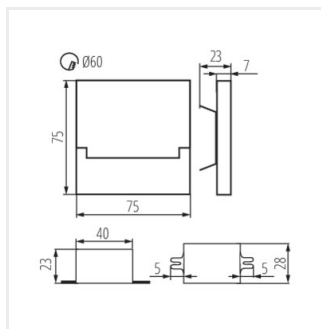

SABIK LED AC