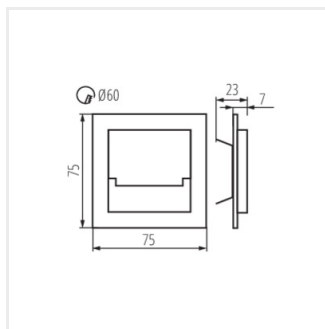

SABIK MINI LED