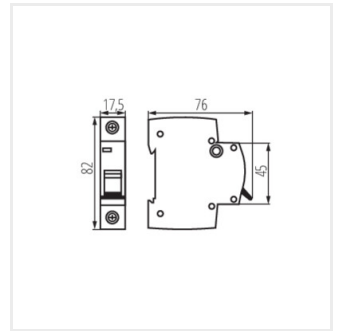

KMB6-B32/1