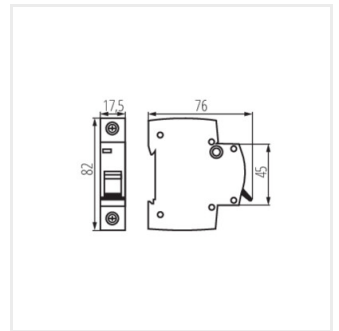

KMB6-B63/1