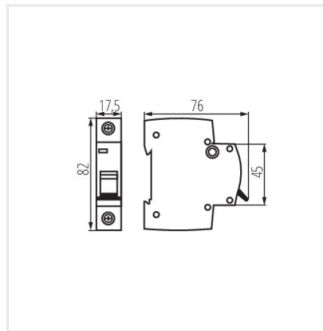

KMB6

Înterupător de suprasarcină, 1P

KMB6-B1/1