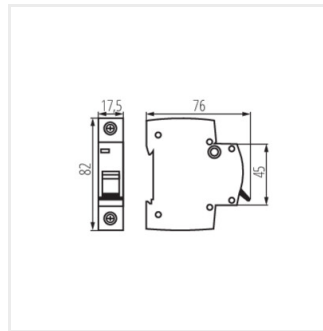

KMB6-B50/1