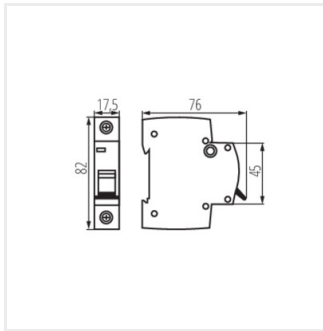

KMB6-B25/1