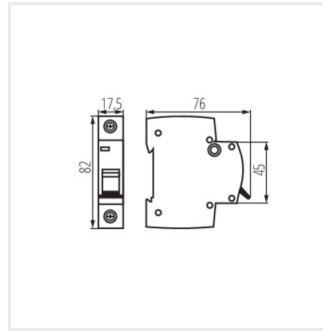

KMB6-B20/1