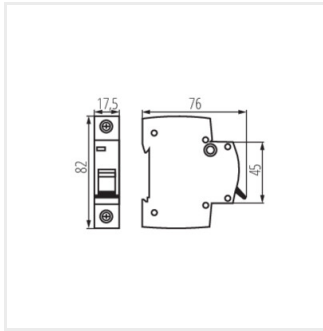

KMB6

Înterupător de suprasarcină, 1P

KMB6-B16/1