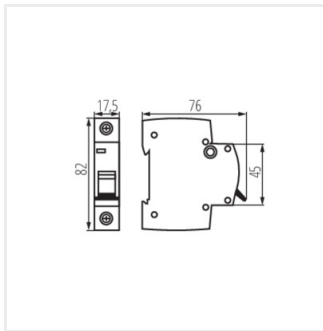

KMB6-B40/1