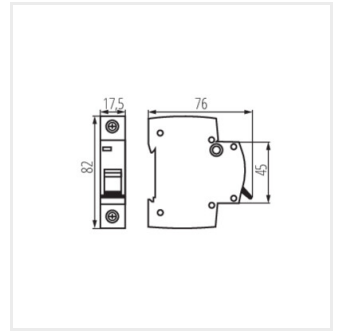

KMB6

Înterupător de suprasarcină, 1P

KMB6-B6/1