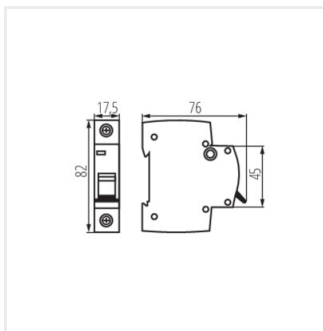

KMB6

Înterupător de suprasarcină, 1P

KMB6-B4/1