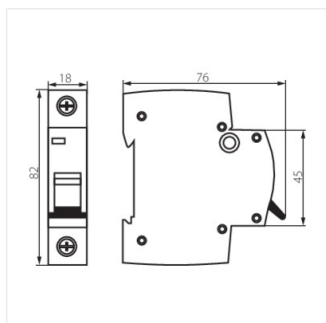

KMB6-C16/1

KMB6-C6/1