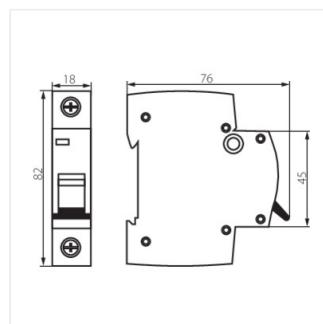

KMB6

Înterupător de suprasarcină, 1P