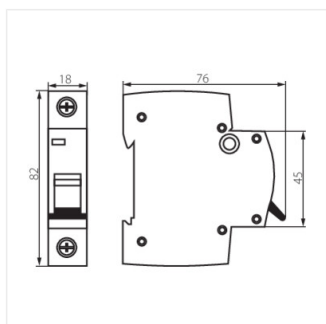

KMB6-C50/1