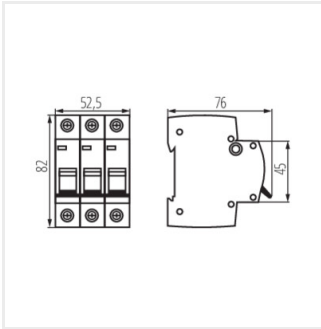

KMB6-C25/3