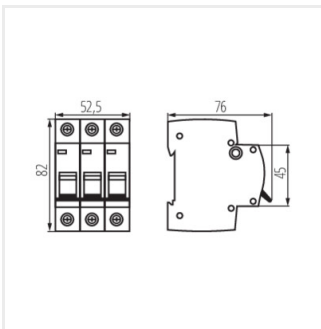

KMB6-C10/3