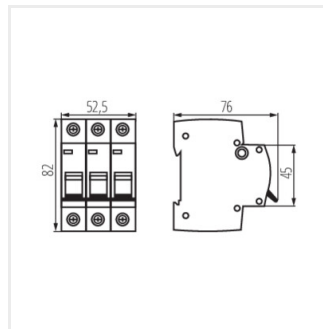

KMB6-C63/3