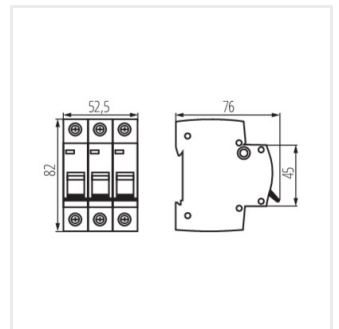

KMB6

Înterupător de suprasarcină, 3P

KMB6-C6/3