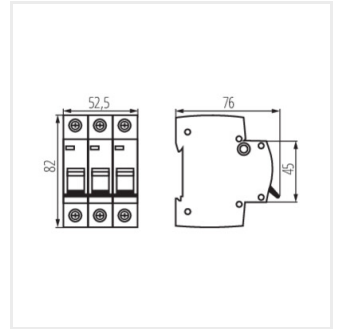

KMB6-C32/3