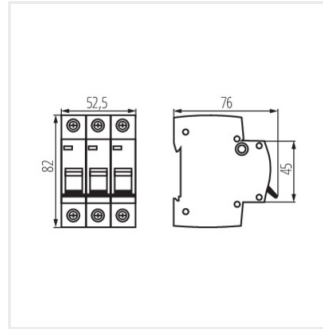

KMB6-C16/3