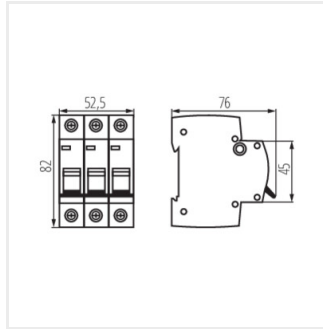

KMB6-C20/3