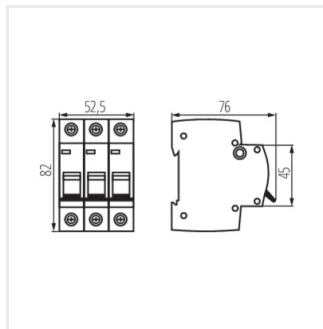

KMB6-C40/3