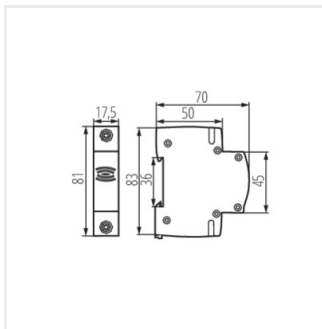

23261 KDOB-230V

Ton de apel modular pe șină TH35

KDOB-230V **23261** 230 AC 1

KDOB-230V