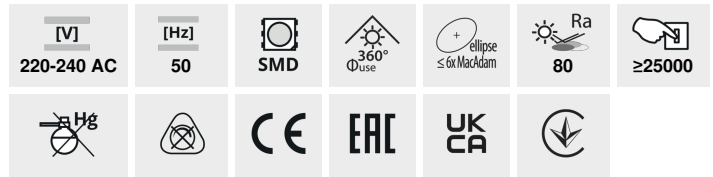

BILO LED

Sursă de lumină LED

BILO 4,9W E27-NW

BILO 4,9W E27-NW	23418	4,9	40	470	4000	160	15000	E27	F
BILO 4,9W E27-WW	23419	4,9	40	470	3000	160	15000	E27	F
BILO 4,9W E14-NW	23428	4,9	40	470	4000	160	15000	E14	F
BILO 4,9W E14-WW	23429	4,9	40	470	3000	160	15000	E14	F
BILO 6,5W E14-NW	26766	6,5	60	806	4000	150	20000	E14	E
BILO 6,5W E14-WW	26767	6,5	60	806	3000	150	20000	E14	E
BILO 6,5W E27-NW	26768	6,5	60	806	4000	150	20000	E27	E
BILO 6,5W E27-WW	26769	6,5	60	806	3000	150	20000	E27	E

- Material: material din plastic
- Materialul abajurului: material din plastic

BILO LED

Sursă de lumină LED

BILO 4,9W E27-NW

BILO 4,9W E27-WW

BILO 4,9W E14-NW

BILO 4,9W E14-WW

BILO 6,5W E14-NW