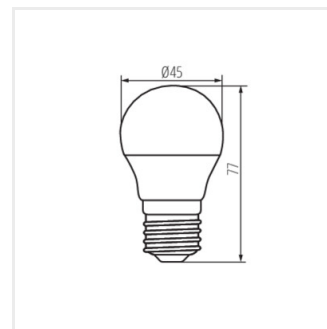

- Material: material din plastic
- Materialul abajurului: material din plastic

BILO LED

Sursă de lumină LED

BILO 4,9W E27-NW

BILO 4,9W E27-WW

BILO 4,9W E14-NW

BILO 4,9W E14-WW

BILO 6,5W E14-NW

BILO 6,5W E14-WW

BILO 6,5W E27-NW

BILO 6,5W E27-WW

BILO LED

Sursă de lumină LED

BILO 4,9W E27

BILO 4,9W E14

BILO 6,5W E14