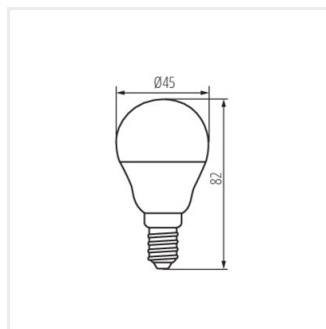

BILO LED

Sursă de lumină LED

BILO 4,9W E27-NW

BILO 4,9W E27-NW	23418	4,9	40	470	4000	160	15000	E27	F
BILO 4,9W E27-WW	23419	4,9	40	470	3000	160	15000	E27	F
BILO 4,9W E14-NW	23428	4,9	40	470	4000	160	15000	E14	F
BILO 4,9W E14-WW	23429	4,9	40	470	3000	160	15000	E14	F
BILO 6,5W E14-NW	26766	6,5	60	806	4000	150	20000	E14	E
BILO 6,5W E14-WW	26767	6,5	60	806	3000	150	20000	E14	E
BILO 6,5W E27-NW	26768	6,5	60	806	4000	150	20000	E27	E
BILO 6,5W E27-WW	26769	6,5	60	806	3000	150	20000	E27	E

- Material: material din plastic
- Materialul abajurului: material din plastic

BILO LED

Sursă de lumină LED

BILO 4,9W E27-NW

BILO 4,9W E27-WW

BILO 4,9W E14-NW

BILO 4,9W E14-WW

BILO 6,5W E14-NW

BILO 6,5W E14-WW

BILO 6,5W E27-NW

BILO 6,5W E27-WW

BILO LED

Sursă de lumină LED

BILO 4,9W E27

BILO 4,9W E14

BILO 6,5W E14