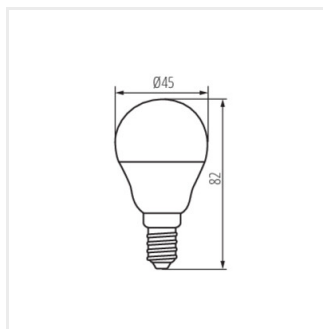

BILO LED

Sursă de lumină LED

BILO 4,9W E27-NW

BILO 4,9W E27-NW	23418	4,9	40	470	4000	160	15000	E27	F
BILO 4,9W E27-WW	23419	4,9	40	470	3000	160	15000	E27	F
BILO 4,9W E14-NW	23428	4,9	40	470	4000	160	15000	E14	F
BILO 4,9W E14-WW	23429	4,9	40	470	3000	160	15000	E14	F
BILO 6,5W E14-NW	26766	6,5	60	806	4000	150	20000	E14	E
BILO 6,5W E14-WW	26767	6,5	60	806	3000	150	20000	E14	E
BILO 6,5W E27-NW	26768	6,5	60	806	4000	150	20000	E27	E
BILO 6,5W E27-WW	26769	6,5	60	806	3000	150	20000	E27	E

- Material: material din plastic
- Materialul abajurului: material din plastic

BILO LED

Sursă de lumină LED

BILO 4,9W E27-NW

BILO 4,9W E27-WW

BILO 4,9W E14-NW

BILO 4,9W E14-WW

BILO 6,5W E14-NW

BILO 6,5W E14-WW

BILO 6,5W E27-NW

BILO 6,5W E27-WW

BILO LED

Sursă de lumină LED

BILO 4,9W E27

BILO 4,9W E14

BILO 6,5W E14