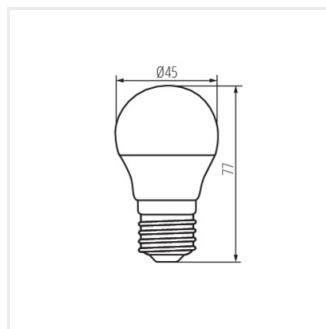

- Material: material din plastic
- Materialul abajurului: material din plastic

BILO LED

Sursă de lumină LED

BILO 4,9W E27-NW

BILO 4,9W E27-WW

BILO 4,9W E14-NW

BILO 4,9W E14-WW

BILO 6,5W E14-NW

BILO 6,5W E14-WW

BILO 6,5W E27-NW

BILO 6,5W E27-WW

BILO LED

Sursă de lumină LED

BILO 4,9W E27

BILO 4,9W E14

BILO 6,5W E14