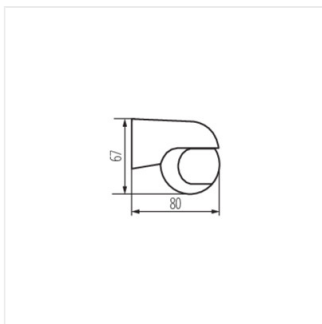

23450 ALER MINI-W

Senzor de mișcare PIR

[V] 220-240 AC	[Hz] 50/60	[VA] 800	IP 44			
	[m] max 8	[°] H140/V45	[s]-[min] 10-15		[lx] 3-2000	[°C] -20÷40
	[mm] 1+2,5					

ALER MINI-W 23450 800 pentru montare pe perete H140/V45 10-15 PIR

- Material: material din plastic

ALER MINI-W