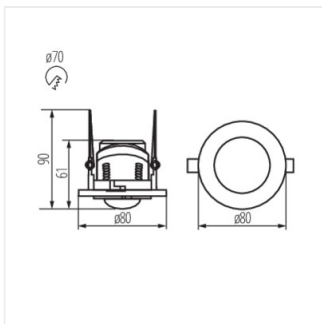

MERGE ADJ-O **23451** 800 pentru încastrare în tavan H360/V120 10-15 PIR

- Material: material din plastic

MERGE ADJ-O