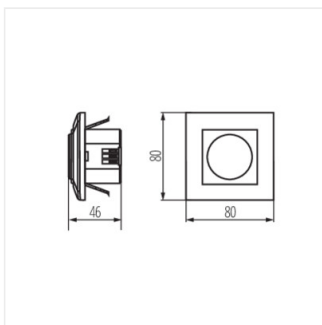

MERGE MW-L **23453** 1200 pentru încadrare în perete 180 10-12 microunde

- Material: material din plastic

MERGE MW-L