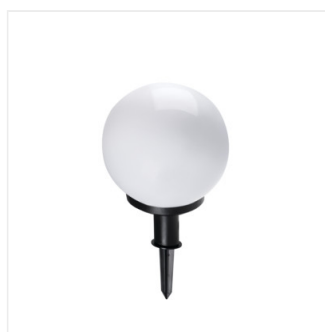

IDAVA

Corp de iluminat de grădină cu sursă de iluminat înlocuibilă

IDAVA 25