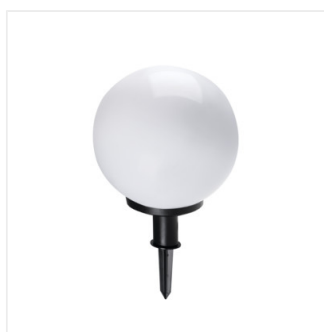

IDAVA

Corp de iluminat de grădină cu sursă de iluminat înlocuibilă

IDAVA 35