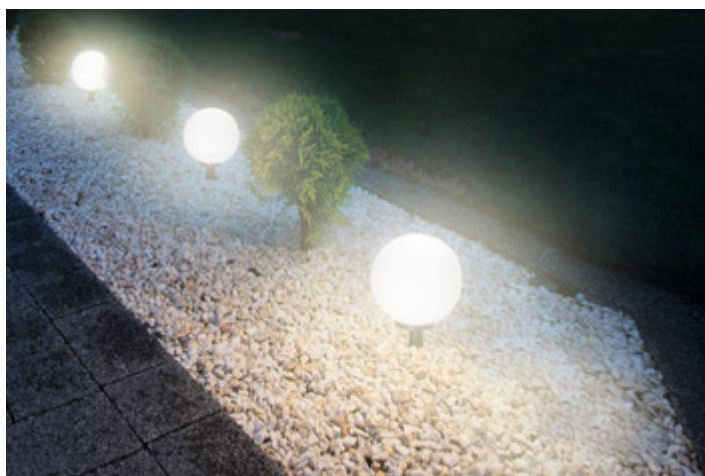

IDAVA

Corp de iluminat de grădină cu sursă de iluminat înlocuibilă

IDAVA 25