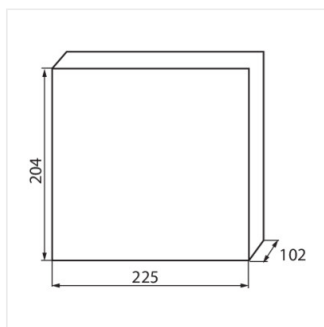

KDB

Panou de distribuție din seria KDB

KDB-S08T