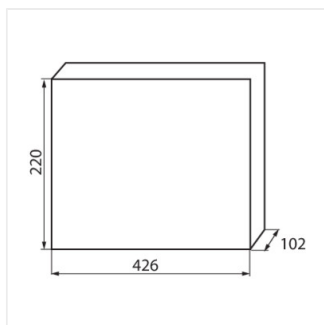

KDB

Panou de distribuție din seria KDB

KDB-F18T