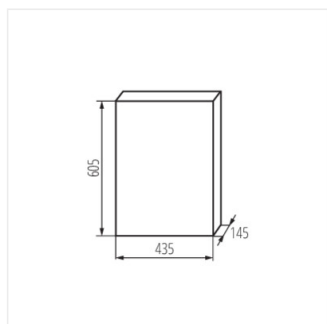

KDB

Panou de distribuție din seria KDB

KDB-F54P