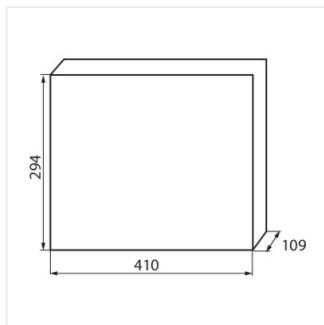

KDB

Panou de distribuție din seria KDB

KDB-S36T