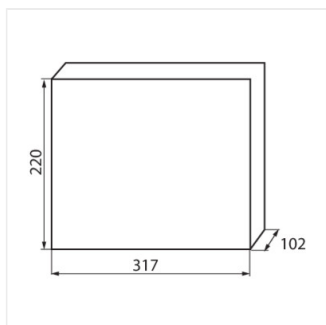

KDB

Panou de distribuție din seria KDB

KDB-F12T