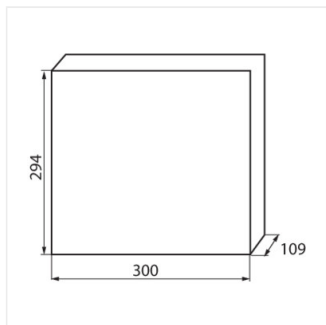

KDB

Panou de distribuție din seria KDB

KDB-S24T