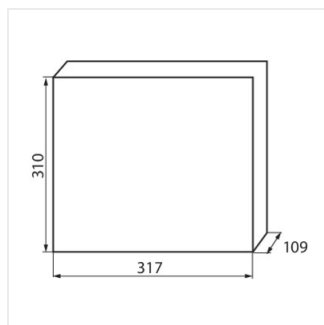

KDB

Panou de distribuție din seria KDB

KDB-F24T