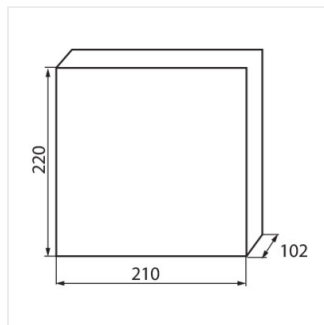

KDB

Panou de distribuție din seria KDB

KDB-F06T