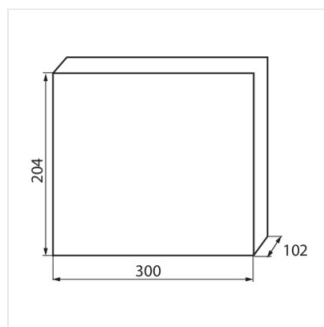

KDB

Panou de distribuție din seria KDB

KDB-S12T