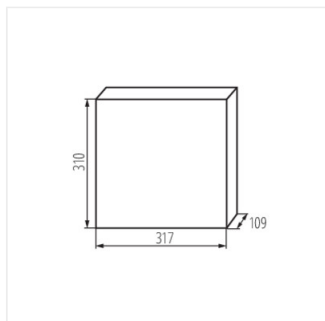

KDB

Panou de distribuție din seria KDB

KDB-F24P