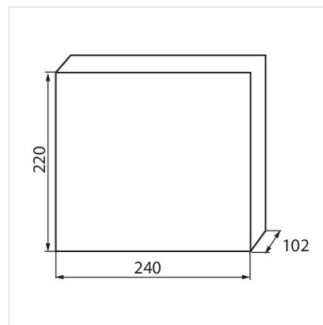

KDB

Panou de distribuție din seria KDB

KDB-F08T