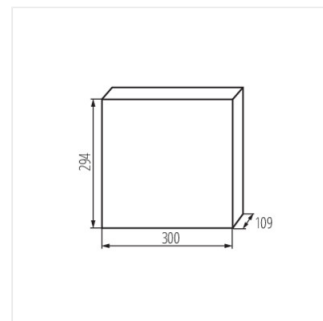

KDB

Panou de distribuție din seria KDB

KDB-S24P