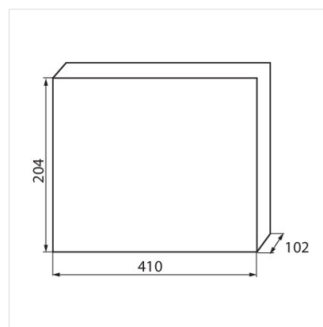

KDB

Panou de distribuție din seria KDB

KDB-S18T