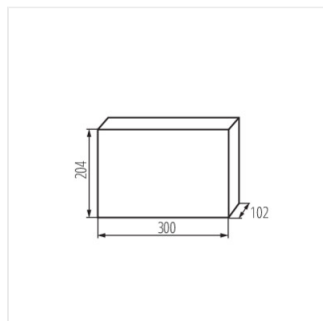

KDB

Panou de distribuție din seria KDB

KDB-S12P