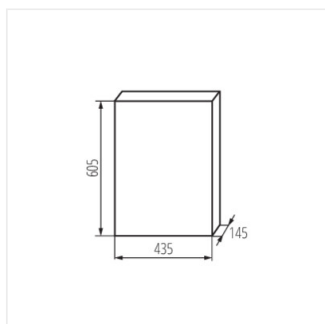

KDB-F54P-M