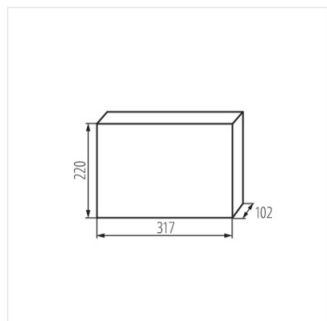

KDB

Panou de distribuție din seria KDB

KDB-F12P