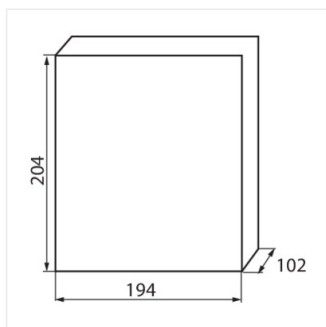

KDB

Panou de distribuție din seria KDB

KDB-S06T