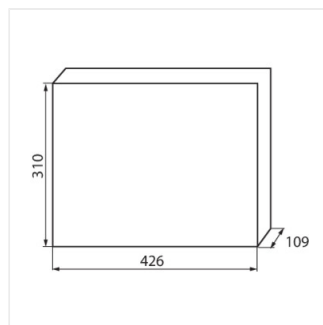

KDB

Panou de distribuție din seria KDB

KDB-F36T