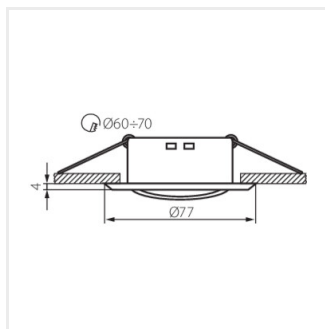

NILAN

Inel pentru corp de iluminat tip spot

NILAN 19-C

NILAN 19-C	23954	max 10	crom	pe o axă	15
NILAN 19-C/M	23959	max 10	crom mat	pe o axă	15

- Inel decorativ fără suport ceramic
- Materialul carcasei: oțel

NILAN 19-C

NILAN 19-C/M

NILAN

Inel pentru corp de iluminat tip spot

NILAN 19-C

NILAN 19-C/M