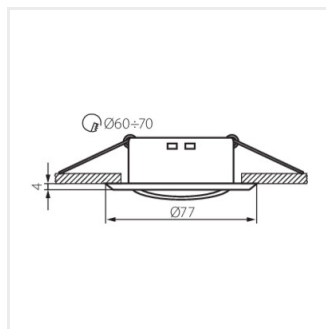

NILAN

Inel pentru corp de iluminat tip spot

NILAN 19-C