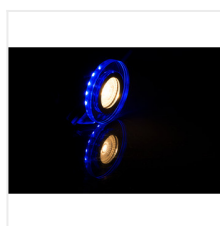

SOREN

Corp de iluminat pentru tavan tip spot

[V] 220-240 AC	[Hz] 50	[W] 3,6	PAR16	GU10	SMD	≥15000
[h] 20000	IP 20	IP 20	[°C] 5÷25	[mm] 0,75÷2,5		
0,5m	CE	EAC	UK CA			

SOREN O-SR WW

SOREN O-SR WW	24410	max 20	argintiu	none
SOREN O-BL	24411	max 20	argintiu	none
SOREN L-SR WW	24413	max 20	argintiu	none
SOREN L-BL	24414	max 20	argintiu	none
SOREN O-SR CW	24416	max 20	argintiu	none
SOREN L-SR CW	24417	max 20	argintiu	none

Kanlux SOREN sunt rame de sticlă, a căror avantaj suplimentar este o bandă LED colorată, decorativă, care luminează baza de sticlă a corpului de iluminat.

- Materialul carcasei: sticlă

SOREN

Corp de iluminat pentru tavan tip spot