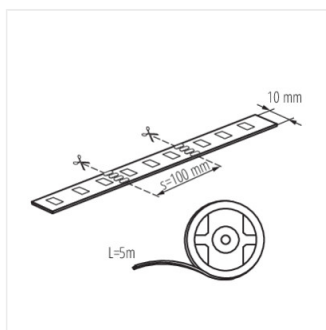

LEDS-B 7,2 W-M PI00 RGB;
IP65RGB; IP54RGB