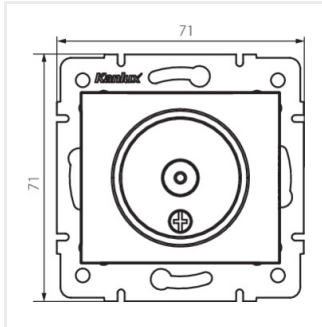

DOMO 01-1290

Gniazdo antenowe typu TV przelotowe

DOMO 01-1290-002 bi

DOMO 01-1290-002 bi	24742	biały
DOMO 01-1290-003 kr	24801	kremowy
DOMO 01-1290-043 sr	24860	srebrny
DOMO 01-1290-041 gr	24919	grafitowy
DOMO 01-1290-030 pe	24978	perłowo biały
DOMO 01-1290-050 sz	25037	szampański

DOMO 01-1290-030 pe

DOMO 01-1290-050 sz

DOMO 01-1290-002 bi

DOMO 01-1290-003 kr

DOMO 01-1290-043 sr

DOMO 01-1290-041 gr

DOMO 01-1290

Gniazdo antenowe typu TV przelotowe