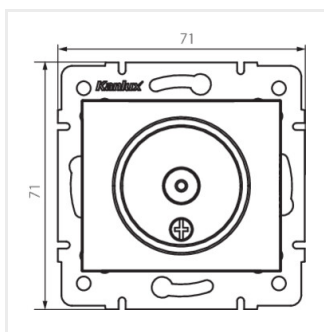

DOMO 01-1290

Gniazdo antenowe typu TV przelotowe

DOMO 01-1290-002 bi

DOMO 01-1290-002 bi	24742	biały
DOMO 01-1290-003 kr	24801	kremowy
DOMO 01-1290-043 sr	24860	srebrny
DOMO 01-1290-041 gr	24919	grafitowy
DOMO 01-1290-030 pe	24978	perłowo biały
DOMO 01-1290-050 sz	25037	szampański

- Atest PZH: Numer HK/K/1046/01/2017, ważny do 2022-12-20
- Tworzywo: PC
- Materiał: PC

DOMO 01-1290

Gniazdo antenowe typu TV przelotowe

DOMO 01-1290-002 bi

DOMO 01-1290-003 kr

DOMO 01-1290-043 sr

DOMO 01-1290-041 gr

DOMO 01-1290-030 pe

DOMO 01-1290-050 sz

DOMO 01-1290-002 bi

DOMO 01-1290-003 kr

DOMO 01-1290-043 sr

DOMO 01-1290-041 gr

DOMO 01-1290

Gniazdo antenowe typu TV przelotowe