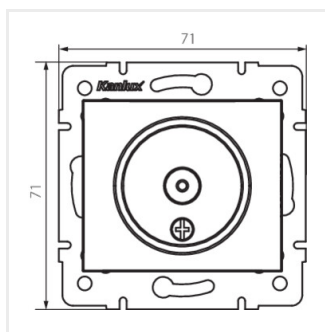

DOMO 01-1290

Gniazdo antenowe typu TV przelotowe

DOMO 01-1290-002 bi

DOMO 01-1290-002 bi	24742	biały
DOMO 01-1290-003 kr	24801	kremowy
DOMO 01-1290-043 sr	24860	srebrny
DOMO 01-1290-041 gr	24919	grafitowy
DOMO 01-1290-030 pe	24978	perłowo biały
DOMO 01-1290-050 sz	25037	szampański

- Atest PZH: Numer HK/K/1046/01/2017, ważny do 2022-12-20
- Tworzywo: PC
- Materiał: PC

DOMO 01-1290

Gniazdo antenowe typu TV przelotowe

DOMO 01-1290-002 bi

DOMO 01-1290-003 kr

DOMO 01-1290-043 sr

DOMO 01-1290-041 gr

DOMO 01-1290-030 pe

DOMO 01-1290-050 sz

DOMO 01-1290-002 bi

DOMO 01-1290-003 kr

DOMO 01-1290-043 sr

DOMO 01-1290-041 gr

DOMO 01-1290

Gniazdo antenowe typu TV przelotowe