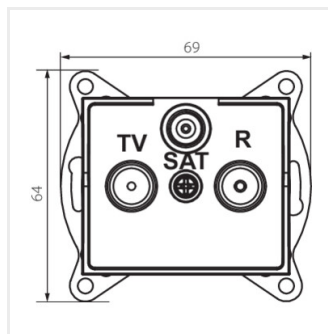

### Gniazdo RTV-SAT przelotowe

LOGI 02-1340-002 bi

LOGI 02-1340-003 kr

LOGI 02-1340-043 sr

LOGI 02-1340-041 gr

LOGI 02-1340-042 cm

LOGI 02-1340-002 bi

LOGI 02-1340-003 kr