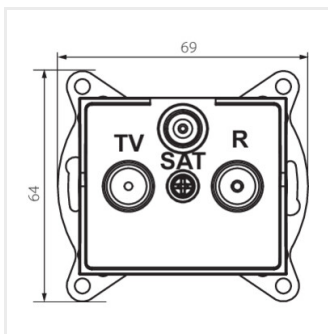

### Gniazdo RTV-SAT przelotowe

LOGI 02-1340-002 bi

LOGI 02-1340-003 kr

LOGI 02-1340-043 sr

LOGI 02-1340-041 gr

LOGI 02-1340-042 cm

LOGI 02-1340-002 bi

LOGI 02-1340-003 kr