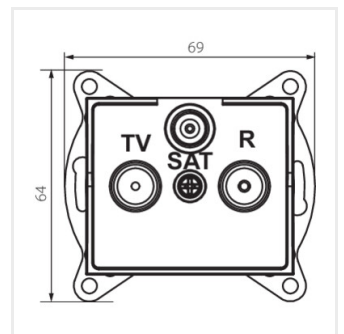

LOGI 02-1340-041 gr