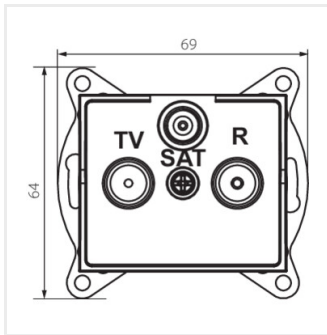

## LOGI 02-1340

---

Gniazdo RTV-SAT przelotowe

LOGI 02-1340-042 cm