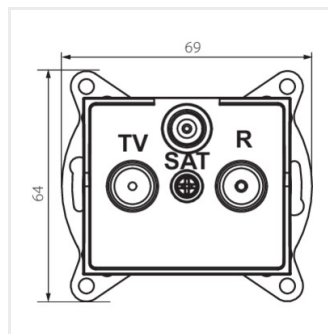

### Gniazdo RTV-SAT przelotowe

LOGI 02-1340-002 bi

LOGI 02-1340-003 kr

LOGI 02-1340-043 sr

LOGI 02-1340-041 gr

LOGI 02-1340-042 cm

LOGI 02-1340-002 bi

LOGI 02-1340-003 kr